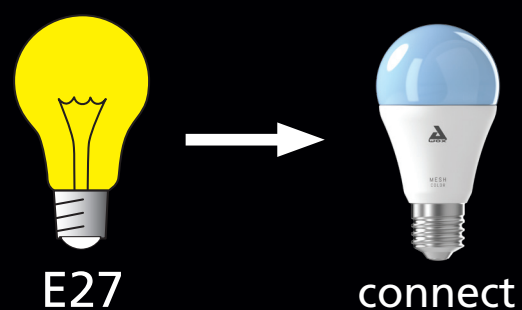

LED connect

Juhtimine nutitelefoni/tahvelarvuti rakendusega ja puldiga

Vaheta kodus valgusallikad uute EGLO Connect valgusallikatega

- Vali õige valgusallikas
- Vaheta vana valgusallikas uue Connect valgusallikaga

E27

connect

E14

connect

GU10

connect

Sisse/välja lülitamine: pulti saab kasutada nii eraldi kui ka integreerituna Android/iOs rakendusega

Lühike vajutus värvinupule valib selle värvi. Värvinupu pikem allhoidmine võimaldab valida erinevaid toone 16 miljonist võimalusest.

Sujuv hämardamine (0-100%), värvide vaheldumise kiiruse muutmine, seadistatud eelistuste valimine. Valge valguse värvuse tooni valimine (2700-6500K)